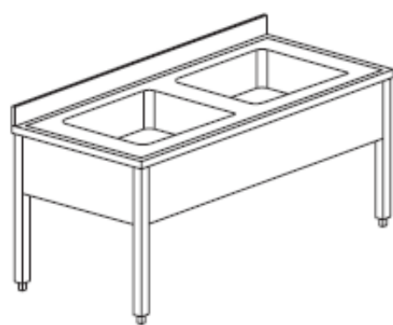

*Le immagini sono puramente a scopo illustrativo

TAVOLO DA LAVORO E LAVELLO IN ACCIAIO INOX

LAVELLO IN ACCIAIO INOX

- Monovasca

LARGHEZZA: da 1000 millimetri a 1500mm

PROFONDITA': 700 millimetri

ALTEZZA: 850 mm

Tavoli con larghezza da 1000 mm a 1300 mm,
dimensioni lavello di 500x500x300 mm;

Tavoli con larghezza da 1400 mm a 1500 mm,
dimensioni lavello di 600x500x300 mm

- A doppia vasca

LARGHEZZA: da 1000 millimetri a 1600mm

PROFONDITA': 700 millimetri

ALTEZZA: 850 mm

Tavoli con larghezza da 1000 mm a 1100
mm, dimensioni lavello di 400x500x250 mm;

Tavoli con larghezza da 1200 mm a 1300
mm, dimensioni lavello di 500x500x300 mm;

Tavoli con larghezza da 1400 mm a 1600
mm, dimensioni lavello di 600x500x300 mm;

Combinazioni disponibili:

Monovasca/doppia vasca, ante
scorrevoli, gocciolatoio ...